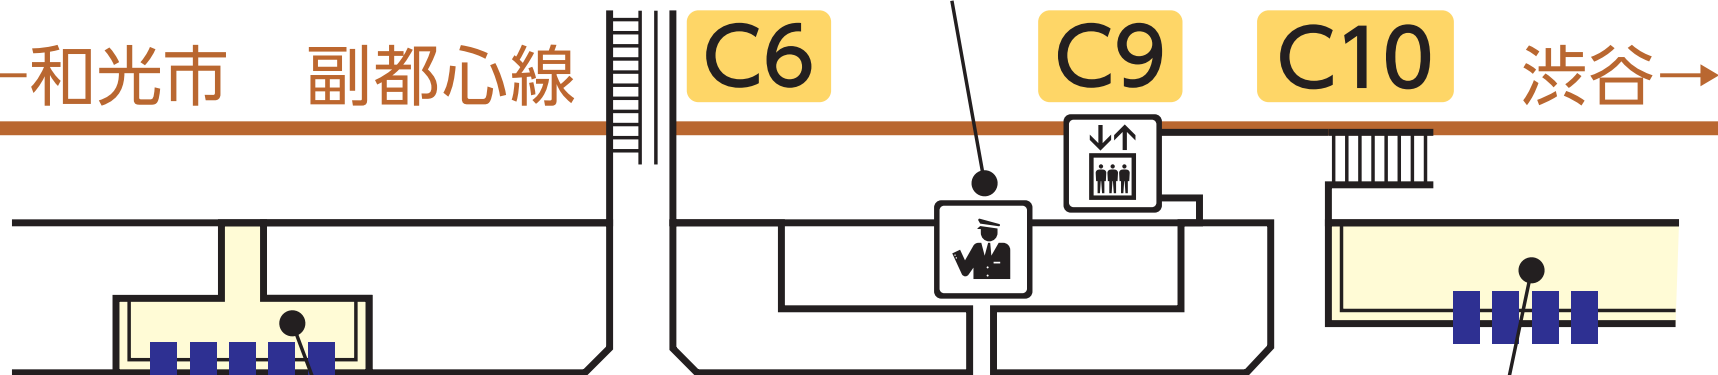

Echika池袋ギャラリー案内図

立教大学方面

駅事務室

丸ノ内線方面

←和光市 副都心線

C6

C9

C10

渋谷→

C4

C7

C8

F09 副都心線改札口

F09 副都心線改札口

Echika池袋ギャラリー

池袋駅(有楽町線・副都心線連絡通路)

有楽町線方面